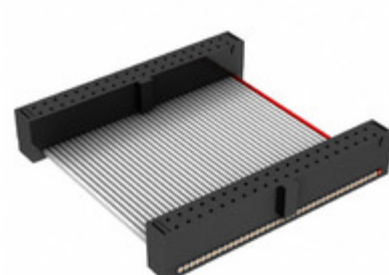

## FFSD-20-D-15.50-01-N-R

**Part Number:** [FFSD-20-D-15.50-01-N-R](#)

**Výrobce:** [Samtec, Inc.](#)

**Popis:** .050 X .050 C.L. FEMALE IDC ASSE

**Datový list:** [FFSD Series Datasheet](#)

[FFSD-xx-x-xx.xx-01-x-x-zzz Drawing](#)

### PARAMETR PRODUKTU

<b>Part Number</b>	FFSD-20-D-15.50-01-N-R	<b>Výrobce</b>	<a href="#">Samtec, Inc.</a>
<b>Popis</b>	.050 X .050 C.L. FEMALE IDC ASSE	<b>Stav volného vedení / RoHS</b>	Bez olova / V souladu RoHS
<b>Dostupné množství</b>	5505 pcs	<b>Datový list</b>	<a href="#">FFSD Series Datasheet</a> <a href="#">FFSD-xx-x-xx.xx-01-x-x-zzz Drawing</a>
<b>Kategorie</b>	<a href="#">Sestavy kabelů</a>	<b>Série</b>	*
<b>Výrobní standardní doba výroby</b>	3 Weeks	<b>Stav volného vedení / RoHS</b>	Lead free / RoHS Compliant
<b>Detailní popis</b>	Position Cable Assembly Rectangular		